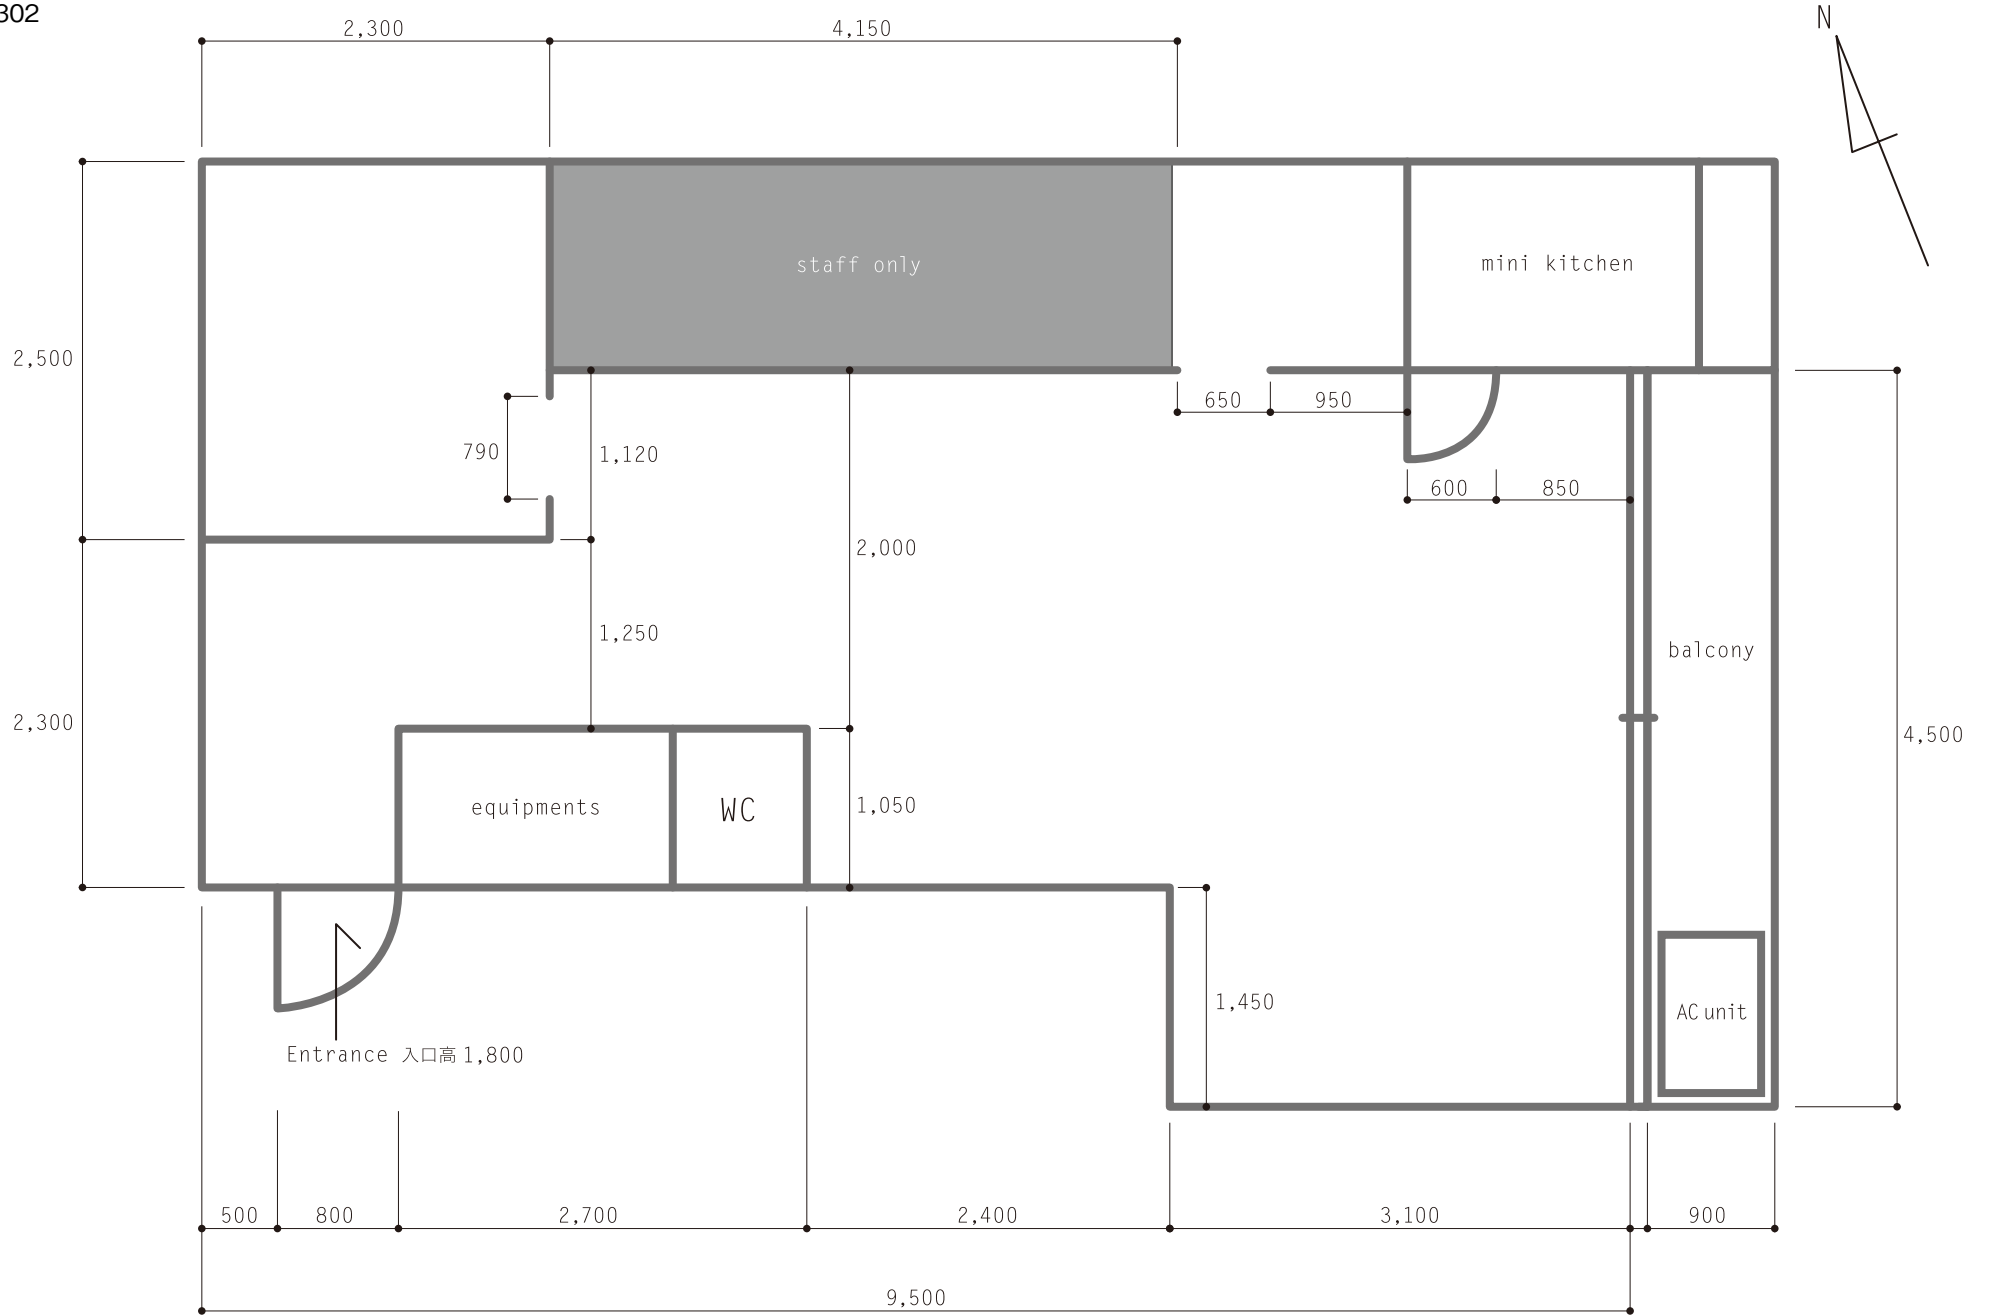

#302

46 m² (室内)、4 m² (ベランダ) 天井高 2,600 (柱の出ている部分 2,150) *数字の単位は、全てミリメートル (mm) です。