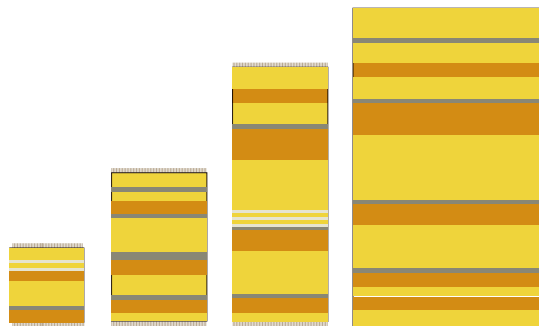

手織りマット "nohara"

イスマット	size : 35×35cm (フリンジ有)	material : ウール65% リネン35%	price : ¥ 12,000+税
マット M	size : 45×70cm (フリンジ有)	material : ウール65% リネン35%	price : ¥ 28,000+税
マット L	size : 45×120cm (フリンジ有)	material : ウール65% リネン35%	price : ¥ 43,000+税
フロアマット	size : 90×150cm (フリンジ無)	material : ウール65% リネン35%	price : ¥125,000+税

レッド×ブラウン

イエロー×オーカー

グレー×ブルー

イスマット

マット M

マット L

フロアマット